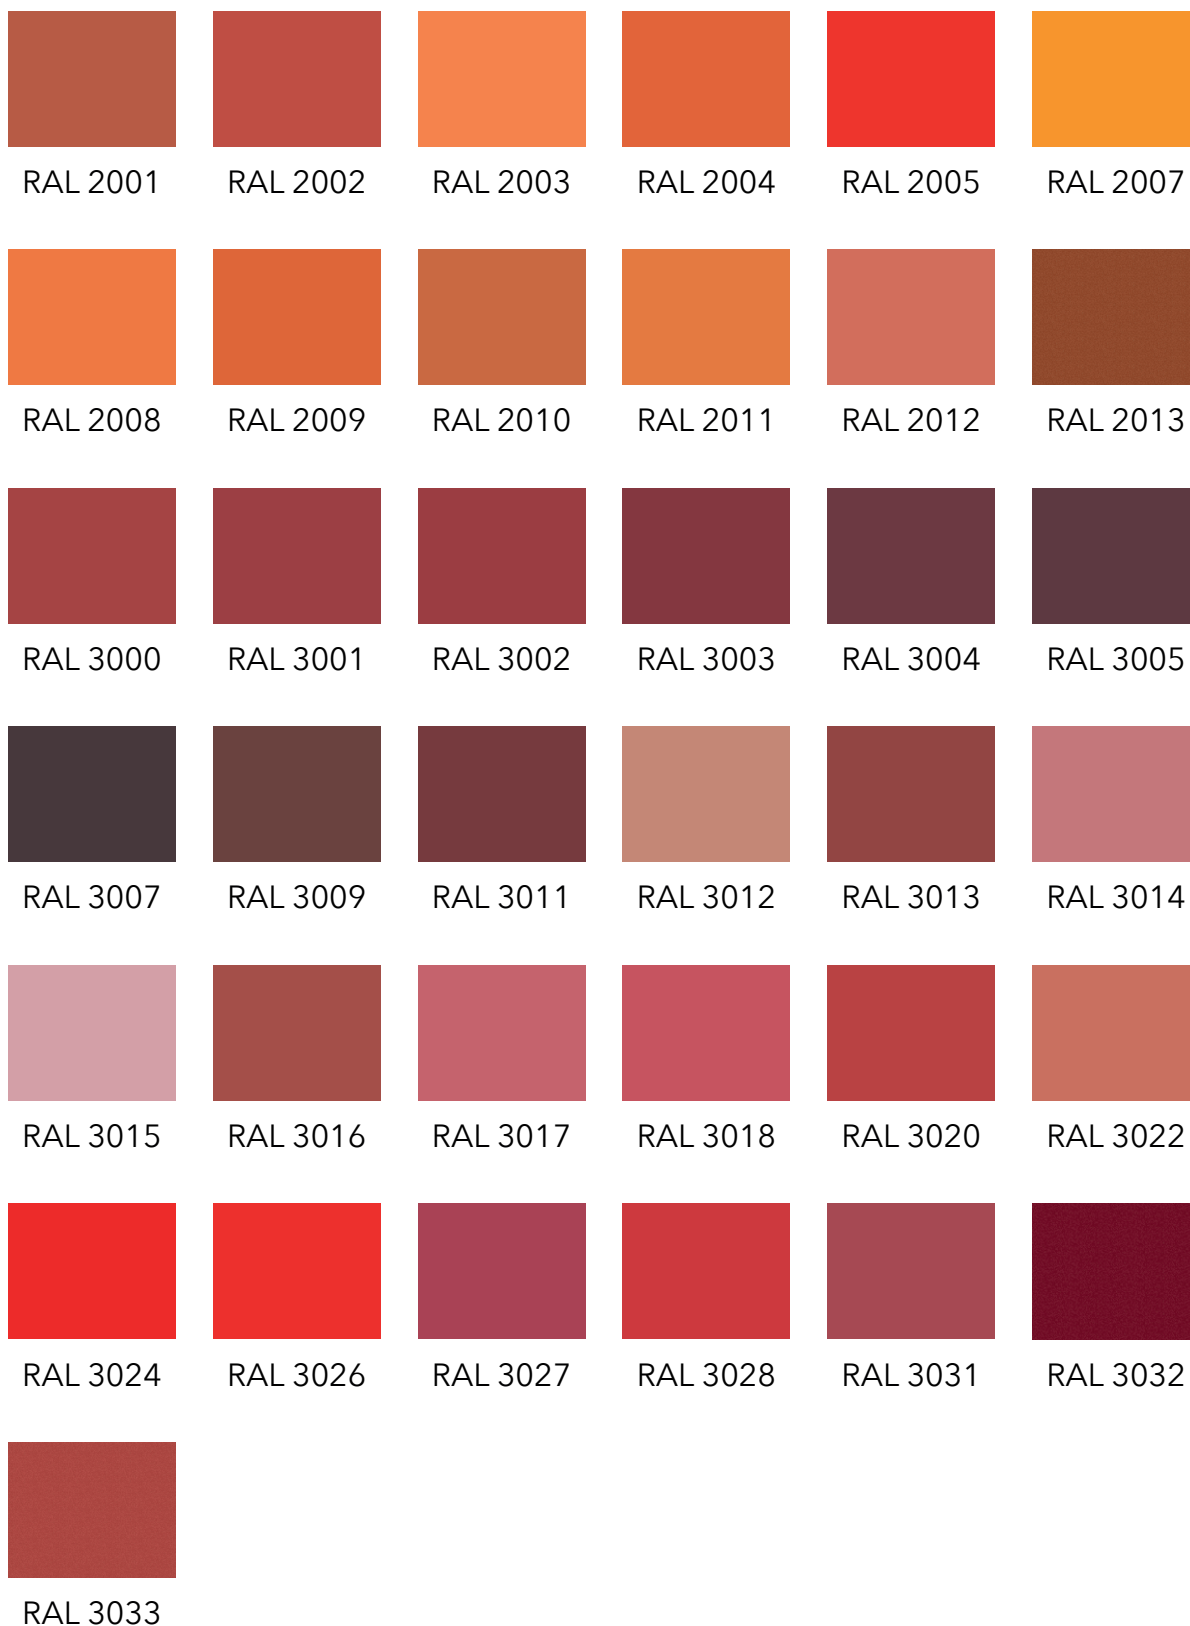

ВАЖНО!

Представленная коллекция цветов RAL K7 Classic в электронном виде не является эталоном.
В типографии на цветовой палитре оттенки RAL K7 Classic могут отличаться от электронного вида.
Электронный каталог носит только ознакомительный характер.