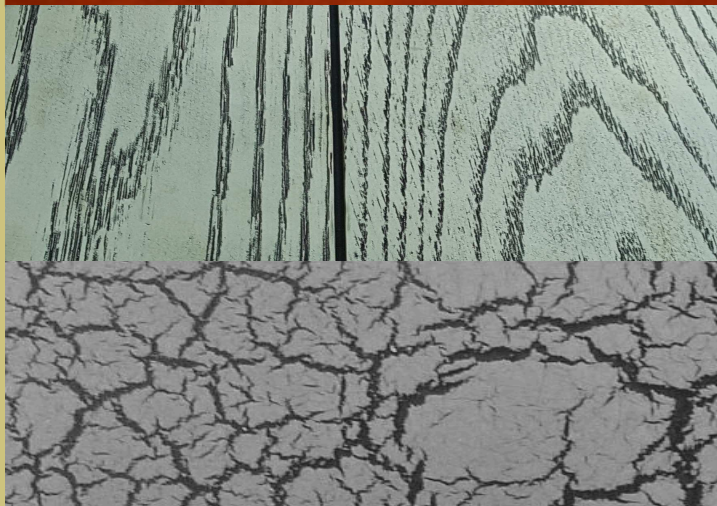

61MT01

Effetto metallo liquido

Liquid metal effect

Эффект жидкого металла

T110CONV

Effetto craclet

Craclet effect

Эффект растрескивания